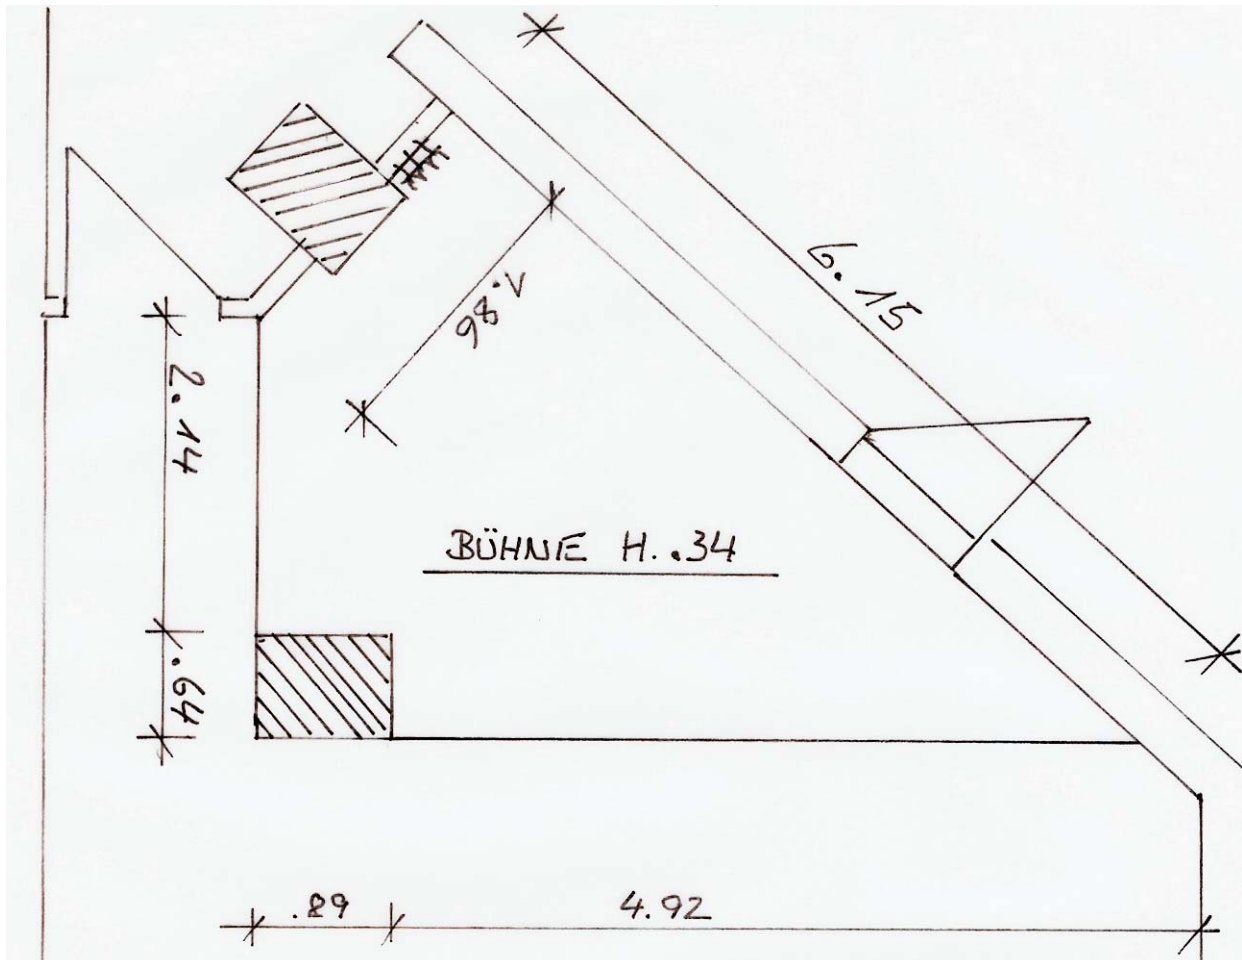

Grundriss der Konzertbühne unseres Veranstaltungsorts "Bottich".

Bühne, Technik, Zuschauerraum und Erreichbarkeit

Drei Wandsteckdosen befinden sich seitlich neben dem hinteren Pfeiler.

Seitens der auftretenden Musiker sind alle Verstärker, ein Mischpult, alle Kabel, Gesangs- und Instrumentalmikrophone und, falls gewünscht, eine Show- oder zusätzliche Bühnenbeleuchtung mitzubringen; wohingegen auf Monitore in Anbetracht der überschaubaren Bühnengröße in der Regel problemlos verzichtet werden kann.

Der durchgehend bewirtete Zuschauerraum des Kellerlokals "Bottich" bietet, rings um bestuhlte Rundtische, bequeme Sitzplätze für gut 50 bis 60 Konzertbesucher.

Sollten Fragen offen geblieben sein oder zusätzlich auftreten: Bibi Kreutz kontaktieren: Tel. (07231) 139-966, Fax: (07231) 139-9677. An Konzertabenden ist die angrenzende Bar unter Tel. (07231) 354-899 erreichbar.